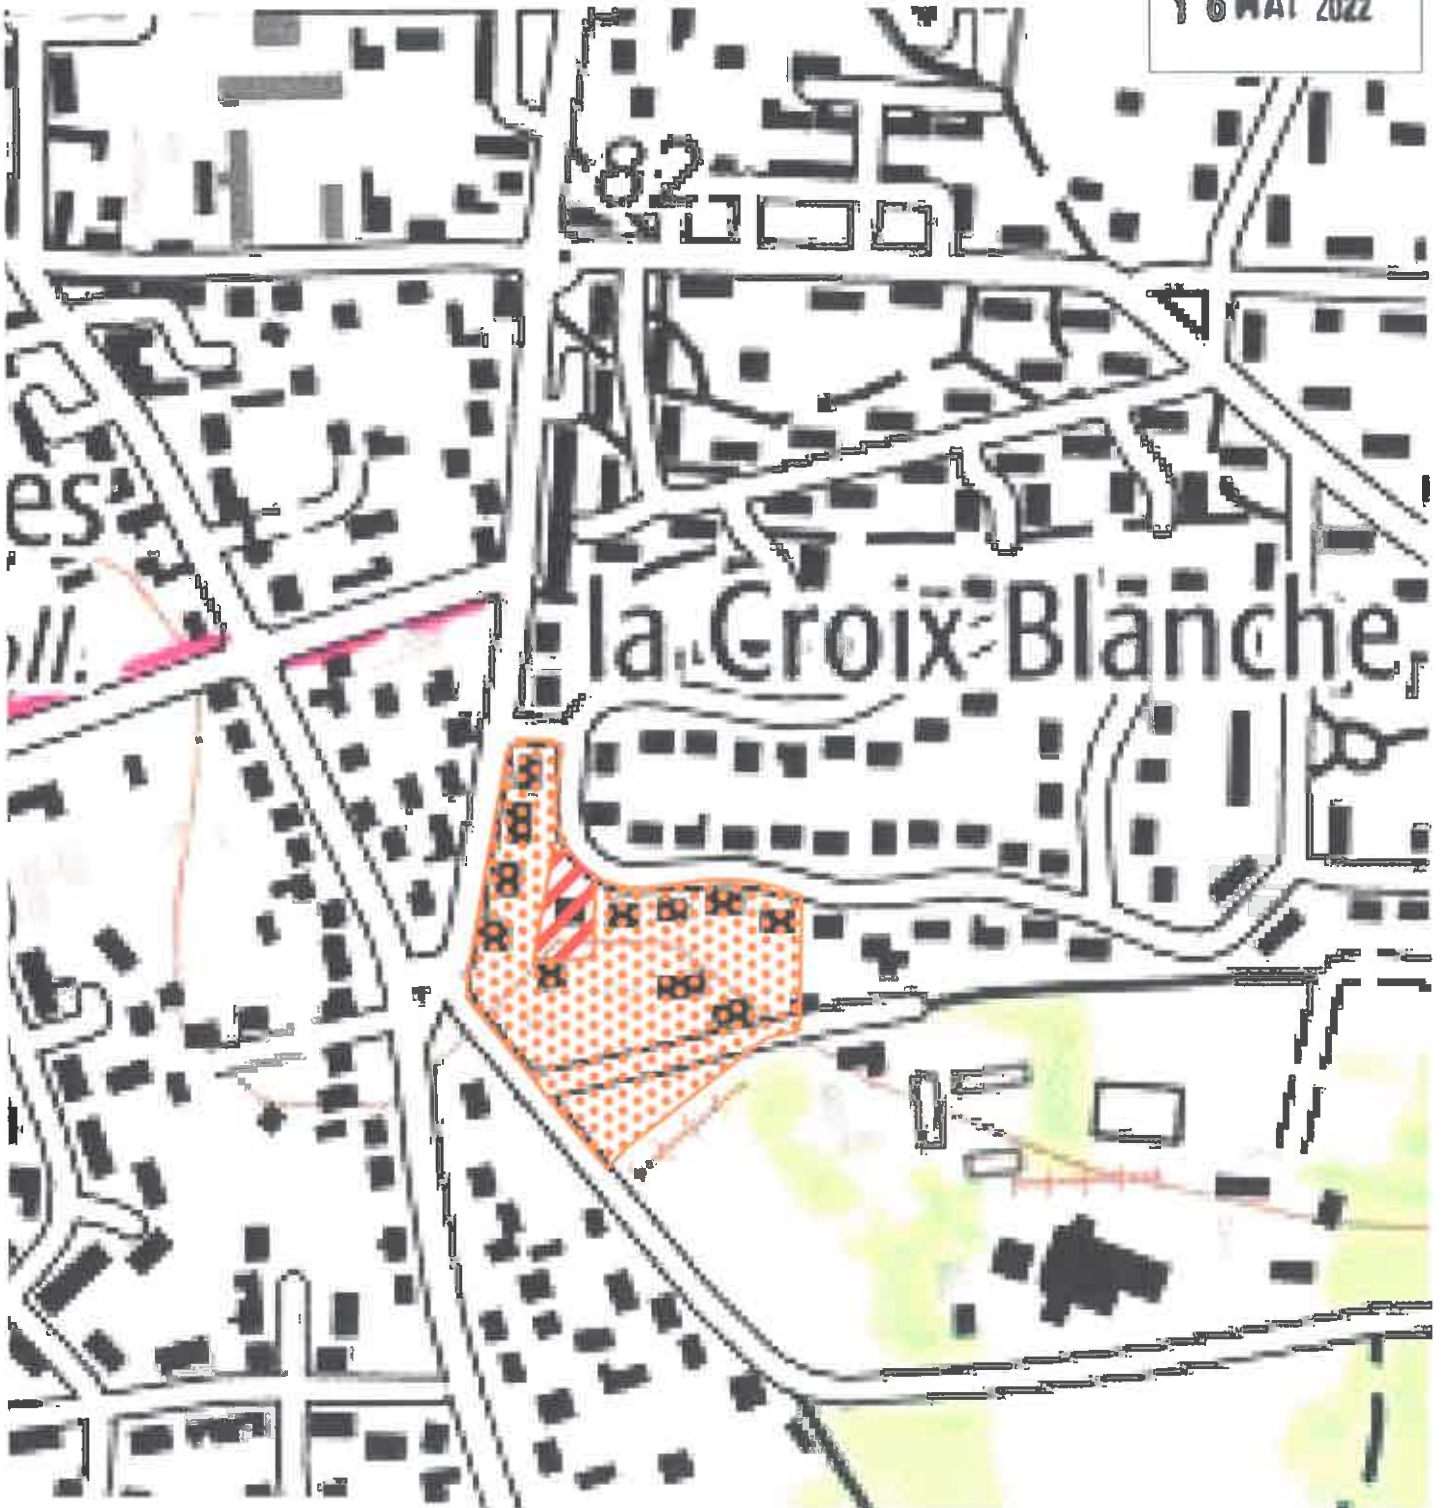

Zones contaminées par les termites ou susceptibles de l'être

MONTLOUIS-SUR-LOIRE

(La Croix Blanche)

Plan de situation

Annexé à
l'arrêté
préfectoral
du

16 MAI 2022

Légende

Zonage

-  susceptible de l'être
-  Contaminé

Echelle: 1/3000